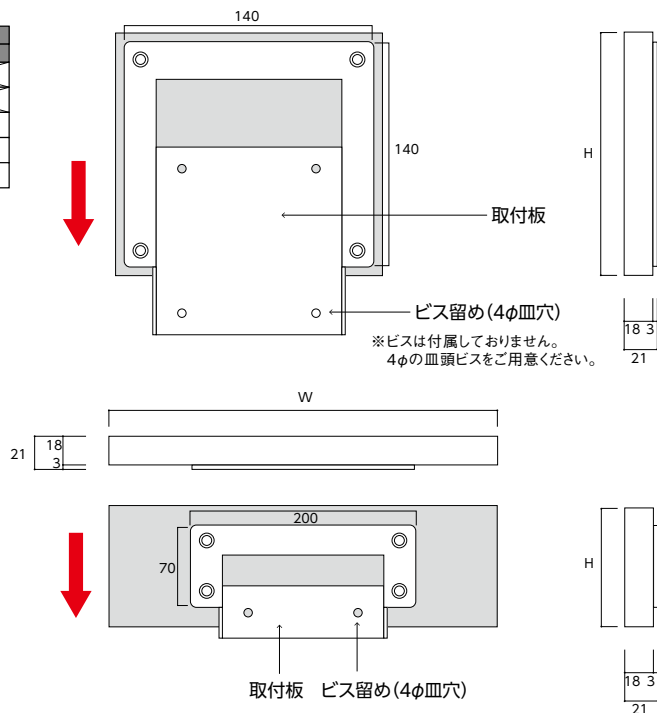

### DHW タモ材

屋内用 W タモ材 フラケット付 ビス止め工法

取付仕様 平付 別注品も承ります

●材質:タモ材ツキ板ポリウレタン塗装仕上 ●ブラケット:ABS樹脂

サイズ(mm)	印刷完成品		無地本体品		ピクト絵柄別注品	
	品番	価格	品番	価格	品番	価格
250 × 80 × 21	DHW-258	¥9,000	DHW-258-N	¥6,700		
300 × 100 × 21	DHW-310	¥10,500	DHW-310-N	¥7,700		
150 × 150 × 21	DHW-150	¥7,800	DHW-150-N	¥6,800	DHW-150-B	¥11,700
200 × 200 × 21	DHW-200	¥11,000	DHW-200-N	¥9,000	DHW-200-B	¥16,500
250 × 250 × 21	DHW-250	¥14,000	DHW-250-N	¥11,000	DHW-250-B	¥21,000

※板厚=18mm

### DTW タモ材

屋内用 W タモ材 金具付 ビス止め工法

取付仕様 突出

●材質:タモ材ツキ板ポリウレタン塗装仕上 ●ブラケット:SUS塗装仕上

サイズ(mm)	印刷完成品		無地本体品		ピクト絵柄別注品	
	品番	価格	品番	価格	品番	価格
270 × 80 × 23	DTW-258	¥13,000	DTW-258-N	¥10,000		
320 × 100 × 23	DTW-310	¥14,000	DTW-310-N	¥11,000		
170 × 150 × 23	DTW-150	¥16,000	DTW-150-N	¥14,000	DTW-150-B	¥24,000
220 × 200 × 23	DTW-200	¥20,000	DTW-200-N	¥18,000	DTW-200-B	¥30,000
270 × 250 × 23	DTW-250	¥25,000	DTW-250-N	¥22,000	DTW-250-B	¥37,500