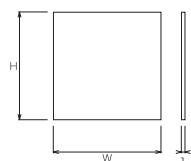

PHS ステンレス

屋内用 **S** テープ 接着
ステンレス 付 工法

屋内用 **S** 捨板 **ビス止め**
ステンレス マグネット 付 工法

取付仕様
平付

サイズ(mm)	ピクト入り完成品		無地本体品		ピクト絵柄別注品	
	品番	価格	品番	価格	品番	価格
100 × 100 × 1	PHS-101	¥3,300	PHS-101-N	¥2,300	PHS-101-B	¥5,000
150 × 150 × 1	PHS-151	¥4,400	PHS-151-N	¥3,100	PHS-151-B	¥6,600
200 × 200 × 1	PHS-201	¥5,500	PHS-201-N	¥3,900	PHS-201-B	¥8,300

BOXタイプ

サイズ(mm)	ピクト入り完成品		無地本体品		ピクト絵柄別注品	
	品番	価格	品番	価格	品番	価格
100 × 100 × 6	PHS-106	¥4,400	PHS-106-N	¥3,100	PHS-106-B	¥6,600
150 × 150 × 6	PHS-156	¥6,600	PHS-156-N	¥4,600	PHS-156-B	¥9,900
200 × 200 × 6	PHS-206	¥11,000	PHS-206-N	¥7,700	PHS-206-B	¥15,400