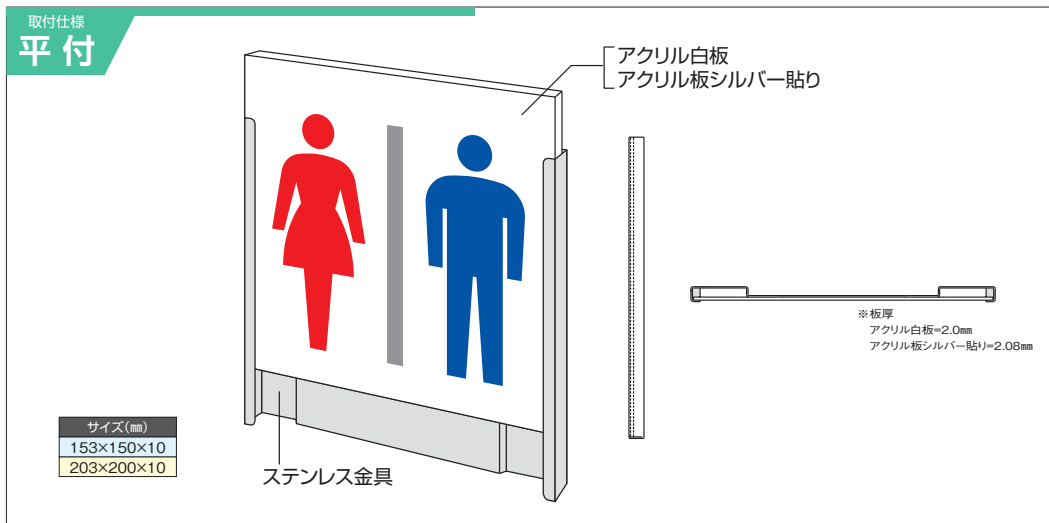

DHS

亚克力白板

亚克力板シルバー貼り

屋内用
亚克力
シルバー
貼り
金具
付
ビス止め
工法

取付仕様
平付

サイズ(mm)
153×150×10
203×200×10

印刷完成品		無地本体品	
品番	価格	品番	価格
DHS150-W(白)	¥6,000	DHS150-W-N(白)	¥4,400
DHS150-SLi(シルバー)		DHS150-SLi-N(シルバー)	
DHS200-W(白)	¥7,700	DHS200-W-N(白)	¥5,500
DHS200-SLi(シルバー)		DHS200-SLi-N(シルバー)	
ピクト絵柄別注品		金具のみ	
品番	価格	品番	価格
DHS150-W-B(白)	¥12,000	DHS150-K	¥3,000
DHS150-SLi-B(シルバー)			
DHS200-W-B(白)	¥15,400	DHS200-K	¥3,800
DHS200-SLi-B(シルバー)			