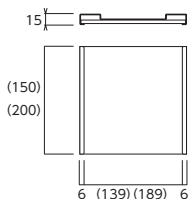

DHS

亚克力白板

亚克力板シルバー貼り

屋内用
亚克力
シルバー
貼り
金具
付
ビス止め
工法

取付仕様
平付

サイズ(mm)
153×150×10
203×200×10

印刷完成品		無地本体品	
品番	価格	品番	価格
DHS150-W(白)	¥6,000	DHS150-W-N(白)	¥4,400
DHS150-SLi(シルバー)		DHS150-SLi-N(シルバー)	
DHS200-W(白)	¥7,700	DHS200-W-N(白)	¥5,500
DHS200-SLi(シルバー)		DHS200-SLi-N(シルバー)	
ピクト絵柄別注品		金具のみ	
品番	価格	品番	価格
DHS150-W-B(白)	¥12,000	DHS150-K	¥3,000
DHS150-SLi-B(シルバー)			
DHS200-W-B(白)	¥15,400	DHS200-K	¥3,800
DHS200-SLi-B(シルバー)			

DTS

亚克力白板

亚克力板シルバー貼り

屋内用
亚克力
シルバー
貼り
金具
付
ビス止め
工法

取付仕様
突出

サイズ(mm)
170×150×20
220×200×20

印刷完成品		無地本体品	
品番	価格	品番	価格
DTS150-W(白)	¥8,800	DTS150-W-N(白)	¥5,500
DTS150-SLi(シルバー)		DTS150-SLi-N(シルバー)	
DTS200-W(白)	¥11,000	DTS200-W-N(白)	¥7,700
DTS200-SLi(シルバー)		DTS200-SLi-N(シルバー)	
ピクト絵柄別注品			
品番	価格		
DTS150-W-B(白)	¥17,600		
DTS150-SLi-B(シルバー)			
DTS200-W-B(白)	¥22,000		
DTS200-SLi-B(シルバー)			

インクジェットダイレクト印刷

PHA アクリル

屋内用 **A** テープ 接着
アクリル 付 工法

取付仕様
平付

サイズ(mm)	印刷完成品		無地本体品		ピクト絵柄別注品	
	品番	価格	品番	価格	品番	価格
100 × 100 × 3	PHA-103	¥1,700	PHA-103-N	¥1,100	PHA-103-B	¥2,800
150 × 150 × 3	PHA-153	¥3,300	PHA-153-N	¥2,000	PHA-153-B	¥5,000
200 × 200 × 3	PHA-203	¥5,000	PHA-203-N	¥3,000	PHA-203-B	¥7,500
100 × 100 × 5	PHA-105	¥2,200	PHA-105-N	¥1,400	PHA-105-B	¥3,300
150 × 150 × 5	PHA-155	¥3,900	PHA-155-N	¥2,400	PHA-155-B	¥6,000
200 × 200 × 5	PHA-205	¥5,500	PHA-205-N	¥3,300	PHA-205-B	¥8,300

PHAS アクリル

屋内用 **A** 金具 **ビス止め**
アクリル 付 工法

取付仕様
平付

サイズ(mm)	印刷完成品		無地本体品		ピクト絵柄別注品		金具のみ	
	品番	価格	品番	価格	品番	価格	品番	価格
153 × 150 × 15 (板厚5)	PHAS-155	¥6,600	PHAS-155-N	¥5,000	PHAS-155-B	¥9,900	PHAS-155-K	¥3,000
203 × 200 × 15 (板厚5)	PHAS-205	¥8,800	PHAS-205-N	¥6,600	PHAS-205-B	¥13,200	PHAS-205-K	¥3,700