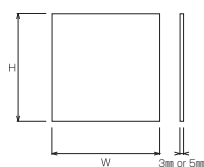

インクジェットダイレクト印刷

PHA アクリル

屋内用 **A** テープ 接着
アクリル 付 工法

取付仕様
平付