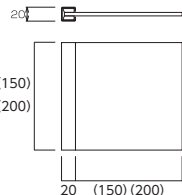

DHS

亚克力白板

亚克力板シルバー貼り

屋内用
亚克力
シルバー
貼り
金具
付
ビス止め
工法

取付仕様
平付

サイズ(mm)
153×150×10
203×200×10

印刷完成品		無地本体品	
品番	価格	品番	価格
DHS150-W(白)	¥6,000	DHS150-W-N(白)	¥4,400
DHS150-SLi(シルバー)		DHS150-SLi-N(シルバー)	
DHS200-W(白)	¥7,700	DHS200-W-N(白)	¥5,500
DHS200-SLi(シルバー)		DHS200-SLi-N(シルバー)	
ピクト絵柄別注品		金具のみ	
品番	価格	品番	価格
DHS150-W-B(白)	¥12,000	DHS150-K	¥3,000
DHS150-SLi-B(シルバー)			
DHS200-W-B(白)	¥15,400	DHS200-K	¥3,800
DHS200-SLi-B(シルバー)			

PHAS アクリル

屋内用 **A** 金具 **ビス止め**
アクリル 付 工法

取付仕様
平付

サイズ(mm)	印刷完成品		無地本体品		ピクト絵柄別注品		金具のみ	
	品番	価格	品番	価格	品番	価格	品番	価格
153 × 150 × 15 (板厚5)	PHAS-155	¥6,600	PHAS-155-N	¥5,000	PHAS-155-B	¥9,900	PHAS-155-K	¥3,000
203 × 200 × 15 (板厚5)	PHAS-205	¥8,800	PHAS-205-N	¥6,600	PHAS-205-B	¥13,200	PHAS-205-K	¥3,700

PTAS アクリル

屋内用 **A** 金具 **ビス止め**
アクリル 付 工法

取付仕様
突出

サイズ(mm)	印刷完成品		無地本体品		ピクト絵柄別注品	
	品番	価格	品番	価格	品番	価格
170 × 150 × 20 (板厚5)	PTAS-155	¥9,900	PTAS-155-N	¥6,600	PTAS-155-B	¥13,200
220 × 200 × 20 (板厚5)	PTAS-205	¥13,200	PTAS-205-N	¥8,800	PTAS-205-B	¥17,600