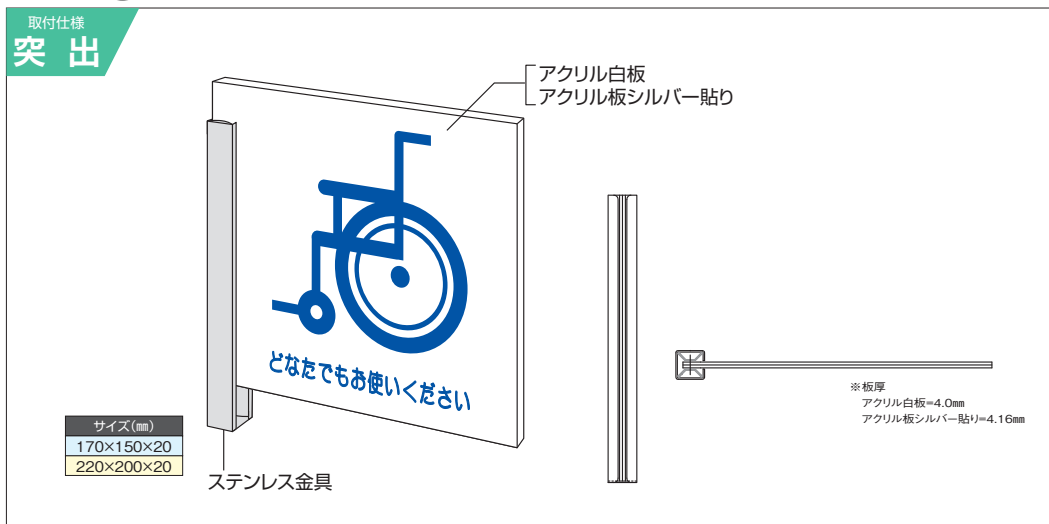

印刷完成品		無地本体品	
品番	価格	品番	価格
DHS150-W(白)	¥6,000	DHS150-W-N(白)	¥4,400
DHS150-SLi(シルバー)		DHS150-SLi-N(シルバー)	
DHS200-W(白)	¥7,700	DHS200-W-N(白)	¥5,500
DHS200-SLi(シルバー)		DHS200-SLi-N(シルバー)	
ピクト絵柄別注品		金具のみ	
品番	価格	品番	価格
DHS150-W-B(白)	¥12,000	DHS150-K	¥3,000
DHS150-SLi-B(シルバー)			
DHS200-W-B(白)	¥15,400	DHS200-K	¥3,800
DHS200-SLi-B(シルバー)			

DTS

亚克力白板

亚克力板シルバー貼り

屋内用
亚克力
シルバー
貼り
金具
付
ビス止め
工法

取付仕様
突出

サイズ(mm)
170×150×20
220×200×20