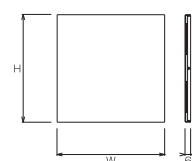

PHS ステンレス

屋内用 **S** テープ 接着
ステンレス 付 工法

屋内用 **S** 捨板 **ビス止め**
ステンレス マグネット 付 工法

取付仕様
平付

サイズ(mm)	ピクト入り完成品		無地本体品		ピクト絵柄別注品	
	品番	価格	品番	価格	品番	価格
100 × 100 × 1	PHS-101	¥3,300	PHS-101-N	¥2,300	PHS-101-B	¥5,000
150 × 150 × 1	PHS-151	¥4,400	PHS-151-N	¥3,100	PHS-151-B	¥6,600
200 × 200 × 1	PHS-201	¥5,500	PHS-201-N	¥3,900	PHS-201-B	¥8,300

BOXタイプ

サイズ(mm)	ピクト入り完成品		無地本体品		ピクト絵柄別注品	
	品番	価格	品番	価格	品番	価格
100 × 100 × 6	PHS-106	¥4,400	PHS-106-N	¥3,100	PHS-106-B	¥6,600
150 × 150 × 6	PHS-156	¥6,600	PHS-156-N	¥4,600	PHS-156-B	¥9,900
200 × 200 × 6	PHS-206	¥11,000	PHS-206-N	¥7,700	PHS-206-B	¥15,400