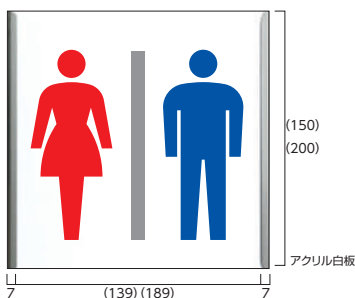

DHS

亚克力白板

亚克力板シルバー貼り

屋内用
亚克力
シルバー
貼り
金具
付
ビス止め
工法

取付仕様
平付

サイズ(mm)
153×150×10
203×200×10

印刷完成品		無地本体品	
品番	価格	品番	価格
DHS150-W(白)	¥6,000	DHS150-W-N(白)	¥4,400
DHS150-SLi(シルバー)		DHS150-SLi-N(シルバー)	
DHS200-W(白)	¥7,700	DHS200-W-N(白)	¥5,500
DHS200-SLi(シルバー)		DHS200-SLi-N(シルバー)	
ピクト絵柄別注品		金具のみ	
品番	価格	品番	価格
DHS150-W-B(白)	¥12,000	DHS150-K	¥3,000
DHS150-SLi-B(シルバー)			
DHS200-W-B(白)	¥15,400	DHS200-K	¥3,800
DHS200-SLi-B(シルバー)			