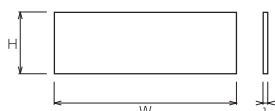

HS ステンレス

屋内用 S ステンレス テープ付 接着工法

平付 ステンレス 1mm 接着テープ付

サイズ(mm)	文字入り完成品		無地本体品	
	品番	価格	品番	価格
160×40×1	HS-164	¥3,100	HS-164-N	¥1,500
160×50×1	HS-165	¥3,400	HS-165-N	¥1,800
160×60×1	HS-166	¥3,600	HS-166-N	¥1,900
200×50×1	HS-205	¥3,700	HS-205-N	¥2,000
200×60×1	HS-206	¥4,100	HS-206-N	¥2,200
200×80×1	HS-208	¥4,600	HS-208-N	¥2,500
250×50×1	HS-255	¥4,200	HS-255-N	¥2,300
250×60×1	HS-256	¥4,600	HS-256-N	¥2,500
250×80×1	HS-258	¥5,300	HS-258-N	¥3,100
300×60×1	HS-306	¥5,200	HS-306-N	¥3,000
300×80×1	HS-308	¥6,300	HS-308-N	¥3,500
300×100×1	HS-310	¥7,900	HS-310-N	¥4,400