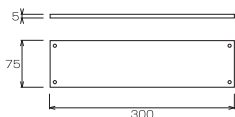

AE-815A アクリル

屋内用 A アクリル ビス止め工法

書体は必ずご指定ください。指定がない場合は写真見本の明朝・黒文字となります。

AE-815A [インクジェット印刷完成品価格] ¥5,300
AE-815A-N [無地本体価格] ¥2,800 [寸法] 300mm×75mm×5mm

仕様 [板面]アクリル(白) インクジェット印刷 4箇所穴あき