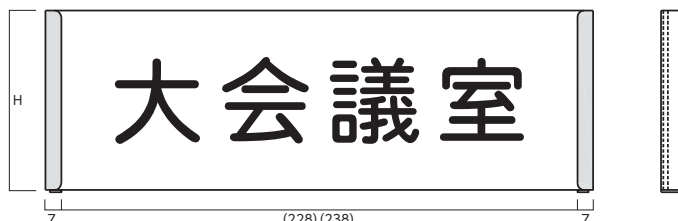

アクリル板シルバー貼り

屋内用
アクリル
シルバー
貼り
金具
付
ビス止め
工法

取付仕様
平付

金具材質/ステンレス

サイズ(mm)	板面
242×80×10	アクリル白板 アクリル板シルバー貼り
252×60×10	アクリル白板 アクリル板シルバー貼り

※板厚
アクリル白板=2.0mm
アクリル板シルバー貼り=2.08mm

保険相談室

アクリル白板