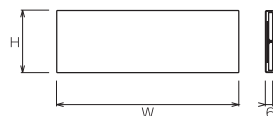

HALB アルミ

屋内用 AL アルミ 捨板マグネット付 ビス止め工法

平付 アルミBOX 6mm 捨板マグネット付

サイズ(mm)	文字入り完成品		無地本体品	
	品番	価格	品番	価格
160×40×6	HALB-164	¥3,500	HALB-164-N	¥2,000
250×60×6	HALB-256	¥5,700	HALB-256-N	¥3,600
300×80×6	HALB-308	¥9,600	HALB-308-N	¥6,800

HSB ステンレス

屋内用 S ステンレス 捨板マグネット付 ビス止め工法

平付 ステンレスBOX 6mm 捨板マグネット付

サイズ(mm)	文字入り完成品		無地本体品	
	品番	価格	品番	価格
160×40×6	HSB-164	¥3,400	HSB-164-N	¥1,900
250×60×6	HSB-256	¥5,600	HSB-256-N	¥3,500
300×80×6	HSB-308	¥9,500	HSB-308-N	¥6,700