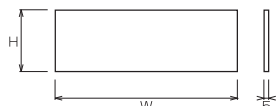

インクジェットダイレクト印刷

HA アクリル

屋内用 A アクリル テープ付 接着工法

平付 アクリル白板 5mm 接着テープ付

サイズ(mm)	印刷完成品		無地本体品	
	品番	価格	品番	価格
160×40×5	HA-164	¥2,600	HA-164-N	¥1,100
160×50×5	HA-165	¥2,900	HA-165-N	¥1,200
160×60×5	HA-166	¥3,100	HA-166-N	¥1,300
200×50×5	HA-205	¥3,200	HA-205-N	¥1,400
200×60×5	HA-206	¥3,400	HA-206-N	¥1,500
200×80×5	HA-208	¥4,100	HA-208-N	¥2,000
240×80×5	HA-248	¥4,600	HA-248-N	¥2,400
250×50×5	HA-255	¥3,500	HA-255-N	¥1,700
250×60×5	HA-256	¥4,000	HA-256-N	¥1,900
250×80×5	HA-258	¥4,600	HA-258-N	¥2,400
300×60×5	HA-306	¥4,400	HA-306-N	¥2,200
300×80×5	HA-308	¥5,500	HA-308-N	¥2,800
300×100×5	HA-310	¥6,800	HA-310-N	¥3,300