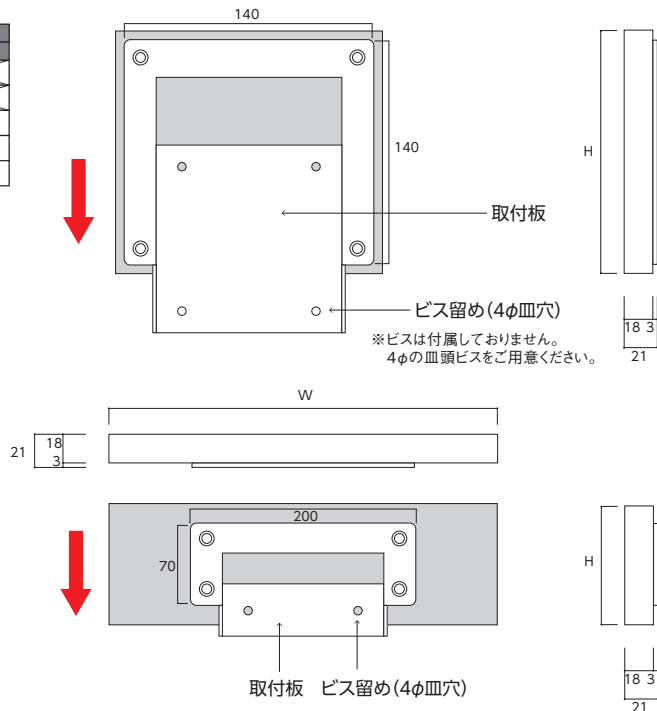

★驚きの高画質インクジェットダイレクト印刷を実現!

デジバン digivan 木製室名札

屋内用

デジバン木製室名札は全品Eマークです。jhbネットでご注文ができます。

ピクト絵柄はP31、32のピクト一覧表をご参照ください。

- 無地本体は、インクジェットダイレクト印刷、シート文字貼り、シルク印刷にご使用いただけます。
- 印刷完成品はインクジェットダイレクト印刷です。

※書体は必ずご指定ください。指定がない場合は丸ゴシック・黒文字となります。

インクジェットダイレクト印刷

DHW

タモ材

屋内用 W タモ材 フラケット付 ビス止め工法

取付仕様
平付

別注品も承ります

- 材質:タモ材ツキ板ポリウレタン塗装仕上
- ブラケット:ABS樹脂

サイズ(mm)	印刷完成品		無地本体品		ピクト絵柄別注品	
	品番	価格	品番	価格	品番	価格
250 × 80 × 21	DHW-258	¥9,900	DHW-258-N	¥7,400		
300 × 100 × 21	DHW-310	¥11,600	DHW-310-N	¥8,500		
150 × 150 × 21	DHW-150	¥8,600	DHW-150-N	¥7,500	DHW-150-B	¥12,900
200 × 200 × 21	DHW-200	¥12,100	DHW-200-N	¥9,900	DHW-200-B	¥18,200
250 × 250 × 21	DHW-250	¥15,400	DHW-250-N	¥12,100	DHW-250-B	¥23,100

※板厚=18mm

DTW

タモ材

屋内用 W タモ材 金具付 ビス止め工法

取付仕様
突出

- 材質:タモ材ツキ板ポリウレタン塗装仕上
- ブラケット:SUS塗装仕上

サイズ(mm)	印刷完成品		無地本体品		ピクト絵柄別注品	
	品番	価格	品番	価格	品番	価格
270 × 80 × 23	DTW-258	¥14,300	DTW-258-N	¥11,000		
320 × 100 × 23	DTW-310	¥15,400	DTW-310-N	¥12,100		
170 × 150 × 23	DTW-150	¥17,600	DTW-150-N	¥15,400	DTW-150-B	¥26,400
220 × 200 × 23	DTW-200	¥22,000	DTW-200-N	¥19,800	DTW-200-B	¥33,000
270 × 250 × 23	DTW-250	¥27,500	DTW-250-N	¥24,200	DTW-250-B	¥41,300

※板厚=18mm